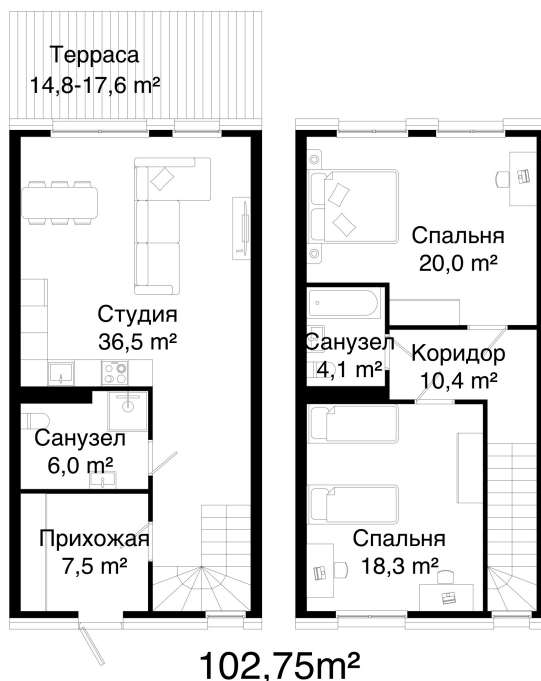

Номер: 5.33

Отсканируйте QR-код и
смотрите на сайте
готовые-тауны.рф

2 комнатная 102.73 м²

20 546 000 руб.

В ипотеку от 77 207 руб.

Двухуровневая

Терраса

Корпус

Не является публичной офертой, цена может быть
скорректирована. Информация взята с сайта
«готовые-тауны.рф»

время работы

пн-пт: 08:00-19:00

сб-вс: 09:00-17:00

1 / 2

На генплане

5.5.2

2 комнатная 102.73 м²