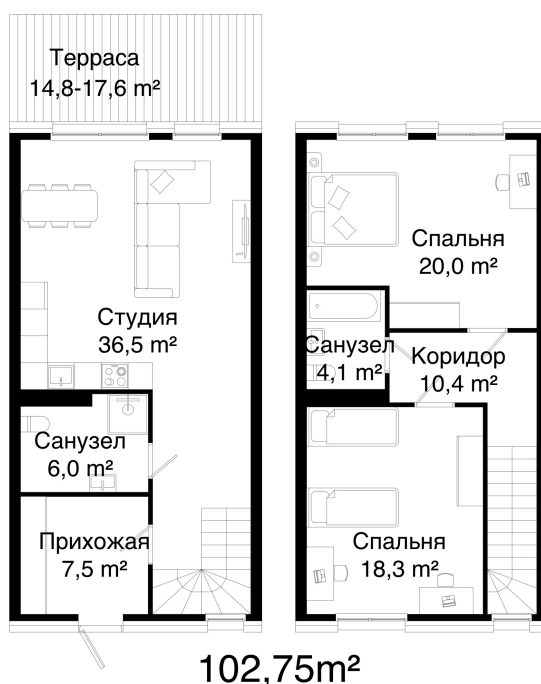

Номер: 5.21

Отсканируйте QR-код и
смотрите на сайте
готовые-тауны.рф

2 комнатная 102.73 м²

15 409 500 руб.

В ипотеку от 57 906 руб.

Двухуровневая

Терраса

Корпус

Не является публичной офертой, цена может быть
скорректирована. Информация взята с сайта
«готовые-тауны.рф»

время работы

пн-пт: 08:00-19:00

сб-вс: 09:00-17:00

1 / 2

На генплане

5.3.2

2 комнатная 102.73 м²