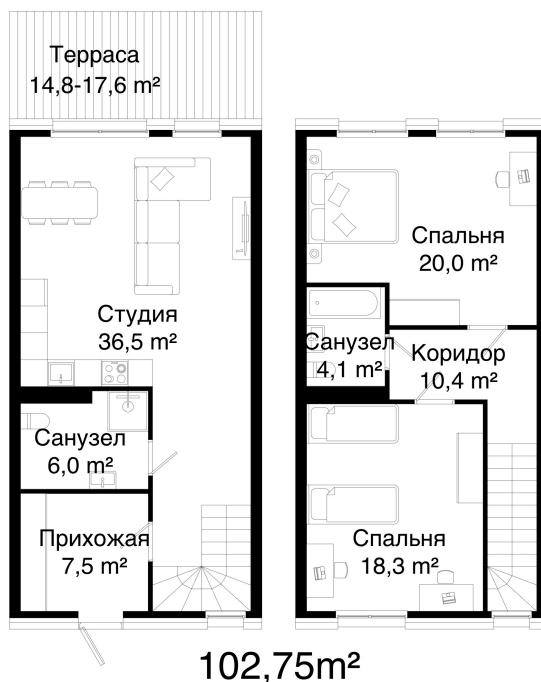

Номер: 5.31

Отсканируйте QR-код и
смотрите на сайте
готовые-тауны.рф

2 комнатная 102.73 м²

20 546 000 руб.

В ипотеку от 77 207 руб.

Двухуровневая

Терраса

Корпус 5.5.2

время работы

пн-пт: 08:00-19:00 сб-вс: 09:00-17:00

1 / 2

На генплане

5.5.2

2 комнатная 102.73 м²

Адрес офиса продаж
г Челябинск, поселок Западный, ул
Лазурная, д 3в

время работы