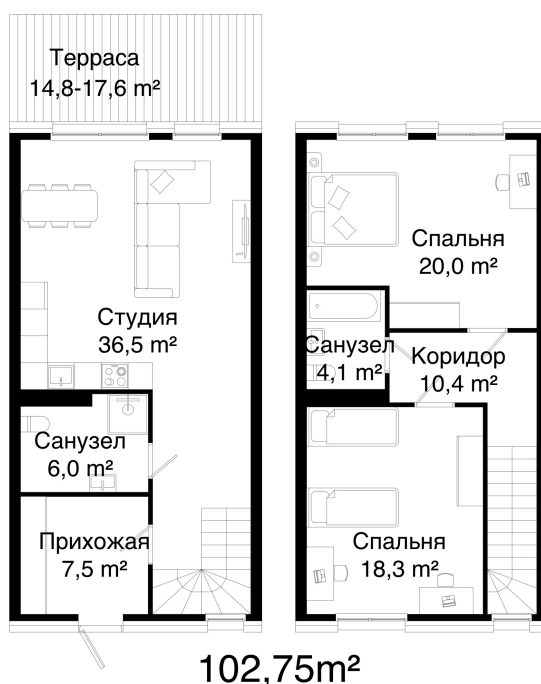

Номер: 5.31

Отсканируйте QR-код и
смотрите на сайте
готовые-тауны.рф

2 комнатная 102.73 м²

20 546 000 руб.

В ипотеку от 77 207 руб.

Двухуровневая

Терраса

Корпус

Не является публичной офертой, цена может быть
скорректирована. Информация взята с сайта
«готовые-тауны.рф»

время работы

пн-пт: 08:00-19:00

сб-вс: 09:00-17:00

1 / 2

На генплане

5.5.2

2 комнатная 102.73 м²