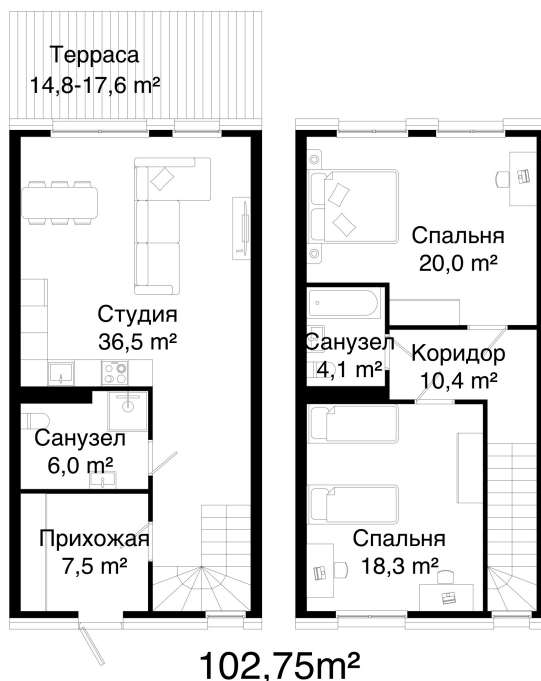

Номер: 5.20

Отсканируйте QR-код и
смотрите на сайте
готовые-тауны.рф

2 комнатная 102.73 м²

15 409 500 руб.

В ипотеку от 57 906 руб.

Двухуровневая

Терраса

Корпус

Не является публичной офертой, цена может быть
скорректирована. Информация взята с сайта
«готовые-тауны.рф»

время работы

пн-пт: 08:00-19:00

сб-вс: 09:00-17:00

1 / 2

На генплане

5.3.2

2 комнатная 102.73 м²