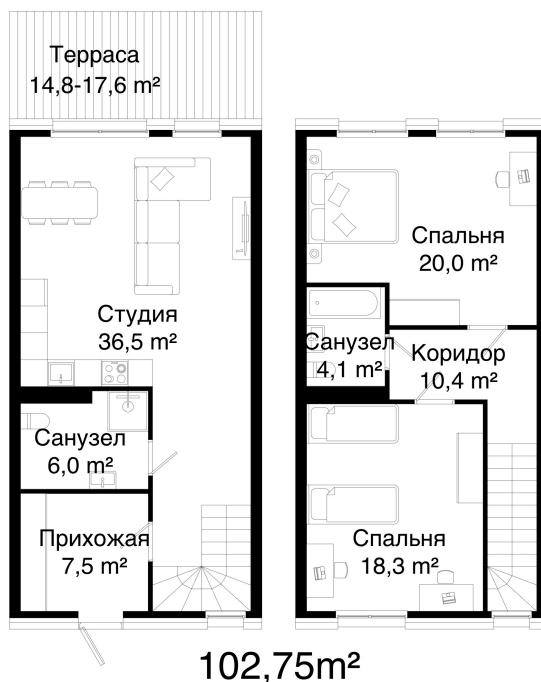

Номер: 5.17

Отсканируйте QR-код и
смотрите на сайте
готовые-тауны.рф

2 комнатная 102.73 м²

20 546 000 руб.

В ипотеку от 78 782 руб.

Двухуровневая

Терраса

Корпус 5.3.2

время работы

пн-пт: 08:00-19:00 сб-вс: 09:00-17:00

1 / 2

На генплане

5.3.2

2 комнатная 102.73 м²

Адрес офиса продаж
г Челябинск, поселок Западный, ул
Лазурная, д 3в

время работы