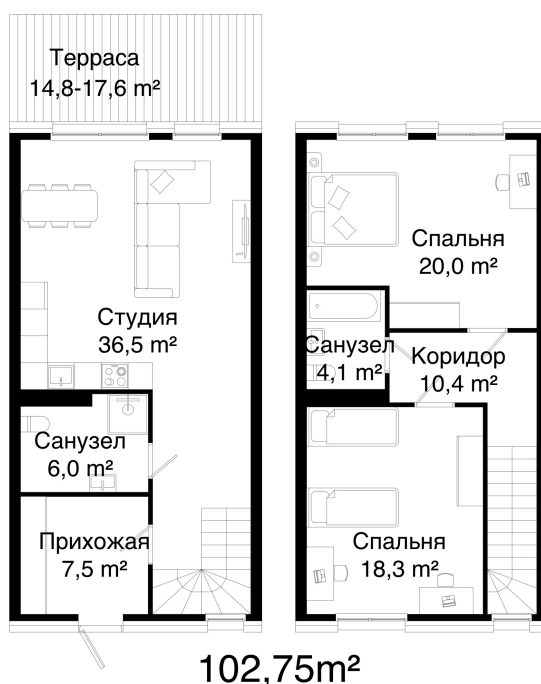

Номер: 5.17

Отсканируйте QR-код и
смотрите на сайте
готовые-тауны.рф

2 комнатная 102.73 м²

15 409 500 руб.

В ипотеку от 57 906 руб.

Двухуровневая

Терраса

Корпус

Не является публичной офертой, цена может быть
скорректирована. Информация взята с сайта
«готовые-тауны.рф»

время работы

пн-пт: 08:00-19:00

сб-вс: 09:00-17:00

1 / 2

На генплане

5.3.2

2 комнатная 102.73 м²