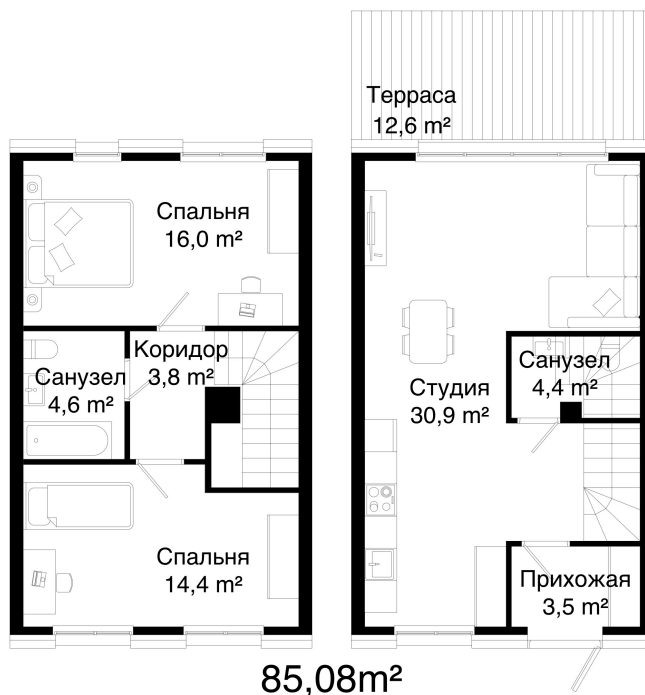

Номер: 11.31

Отсканируйте QR-код и
смотрите на сайте
готовые-тауны.рф

2 комнатная 102.8 м²

14 463 600 руб.

В ипотеку от 54 351 руб.

Двухуровневая

Терраса

Корпус	11.4.2	Этаж	1
Секция	1		

пн-пт: 08:00-19:00 сб-вс: 09:00-17:00

1 / 2

На генплане 11.4.2

2 комнатная 102.8 м²

Адрес офиса продаж

г Челябинск, поселок Западный, ул Лазурная, д
Зв

время работы

пн-пт: 08:00-19:00 сб-вс: 09:00-17:00