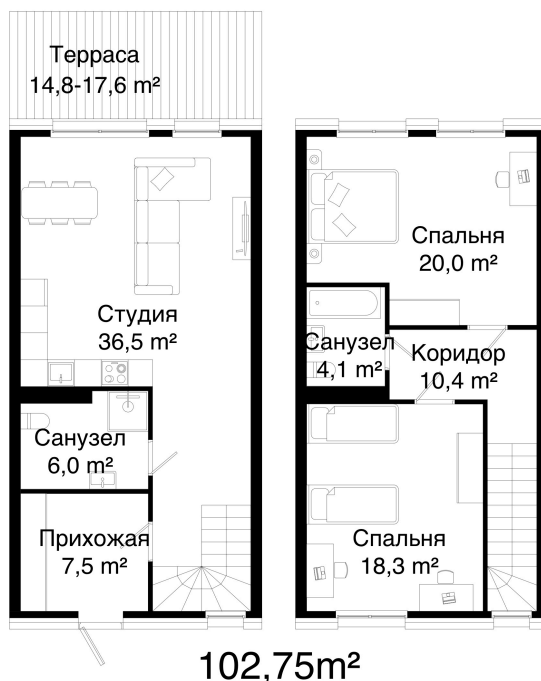

Номер: 5.51

Отсканируйте QR-код и
смотрите на сайте
готовые-тауны.рф

2 комнатная 102.73 м²

20 546 000 руб.

В ипотеку от 77 207 руб.

Двухуровневая

Терраса

Корпус

Не является публичной офертой, цена может быть
скорректирована. Информация взята с сайта
«готовые-тауны.рф»

время работы

пн-пт: 08:00-19:00

сб-вс: 09:00-17:00

1 / 2

На генплане

5.8.2

2 комнатная 102.73 м²