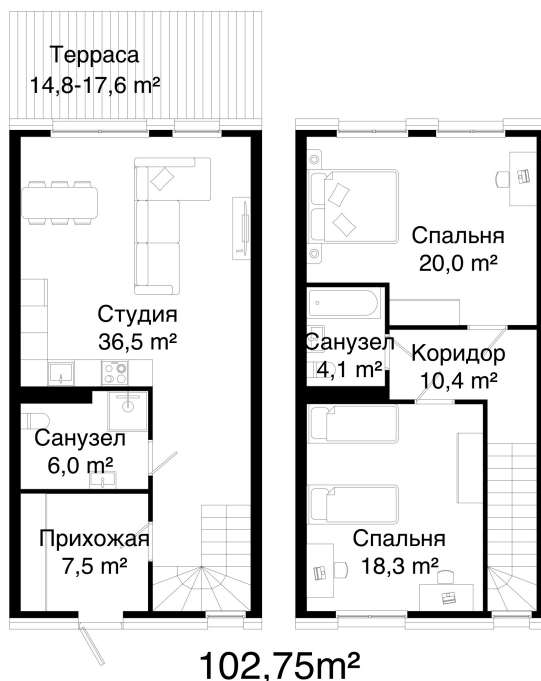

Номер: 5.1

Отсканируйте QR-код и
смотрите на сайте
готовые-тауны.рф

2 комнатная 102.73 м²

20 546 000 руб.

В ипотеку от 77 207 руб.

Двухуровневая

Терраса

Корпус	5.1.2	Этаж	1
Секция	1		