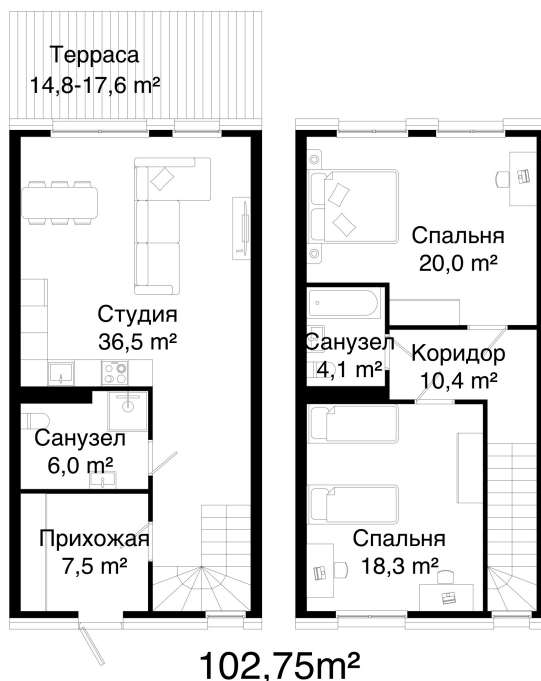

Номер: 5.24

Отсканируйте QR-код и
смотрите на сайте
готовые-тауны.рф

2 комнатная 102.73 м²

17 464 100 руб.

В ипотеку от 65 626 руб.

Двухуровневая

Терраса

Корпус	5.3.2	Этаж	1
Секция	9		

пн-пт: 08:00-19:00 сб-вс: 09:00-17:00

1 / 2

На генплане

5.3.2

2 комнатная 102.73 м²

Адрес офиса продаж
г Челябинск, поселок Западный, ул Лазурная, д
3в

время работы

пн-пт: 08:00-19:00 сб-вс: 09:00-17:00