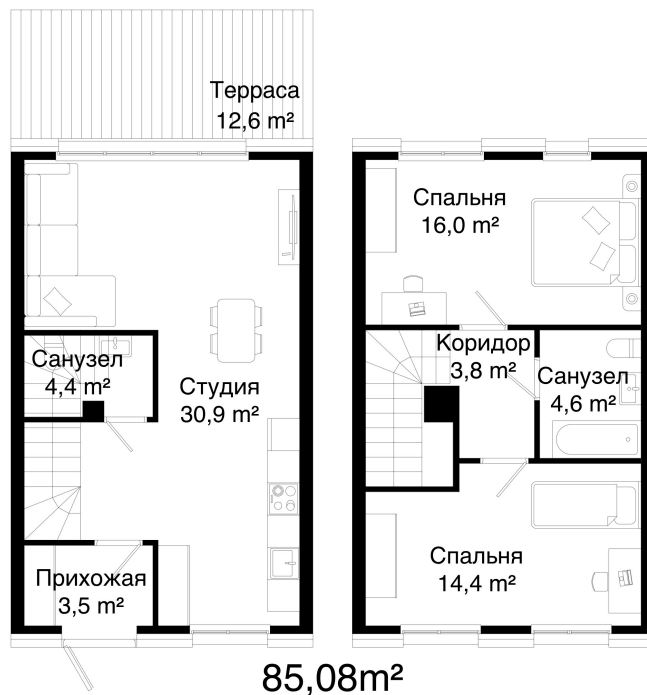

Номер: 11.14

2 комнатная 85.08 м²

Отсканируйте QR-код и
смотрите на сайте
готовые-тауны.рф

19 143 000 руб.

В ипотеку от 73 402 руб.

Двухуровневая

Терраса

Корпус 11.2.2