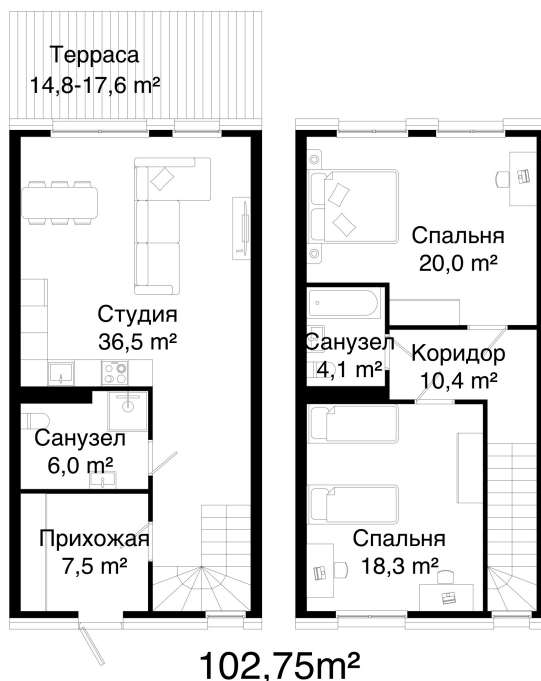

Номер: 5.32

Отсканируйте QR-код и
смотрите на сайте
готовые-тауны.рф

2 комнатная 102.73 м²

20 546 000 руб.

В ипотеку от 77 207 руб.

Двухуровневая

Терраса

Корпус	5.5.2	Этаж	1
Секция	5		

пн-пт: 08:00-19:00 сб-вс: 09:00-17:00

1 / 2

На генплане

5.5.2

2 комнатная 102.73 м²

Адрес офиса продаж

г Челябинск, поселок Западный, ул Лазурная, д
Зв

время работы