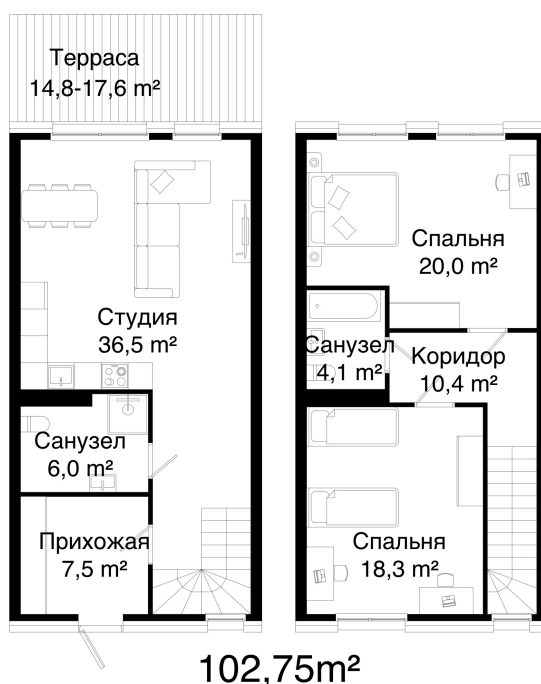

Номер: 5.19

Отсканируйте QR-код и
смотрите на сайте
готовые-тауны.рф

2 комнатная 102.73 м²

15 409 500 руб.

В ипотеку от 57 906 руб.

Двухуровневая

Терраса

| | | | |
|--------|-------|------|---|
| Корпус | 5.3.2 | Этаж | 1 |
| Секция | 4 | | |

пн-пт: 08:00-19:00 сб-вс: 09:00-17:00

1 / 2

На генплане

5.3.2

2 комнатная 102.73 м²

Адрес офиса продаж
г Челябинск, поселок Западный, ул Лазурная, д
3в

время работы

пн-пт: 08:00-19:00 сб-вс: 09:00-17:00