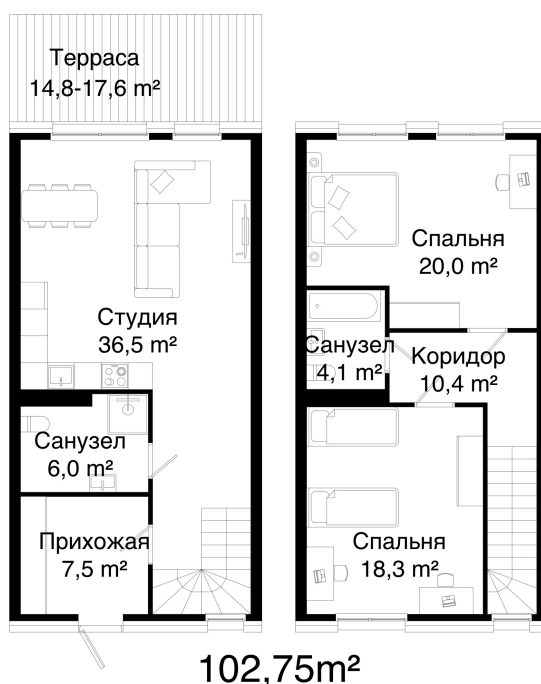

Номер: 5.53

Отсканируйте QR-код и
смотрите на сайте
готовые-тауны.рф

2 комнатная 102.73 м²

20 546 000 руб.

В ипотеку от 77 207 руб.

Двухуровневая

Терраса

Корпус

Не является публичной офертой, цена может быть
скорректирована. Информация взята с сайта
«готовые-тауны.рф»

время работы

пн-пт: 08:00-19:00

сб-вс: 09:00-17:00

1 / 2

На генплане

5.8.2

2 комнатная 102.73 м²