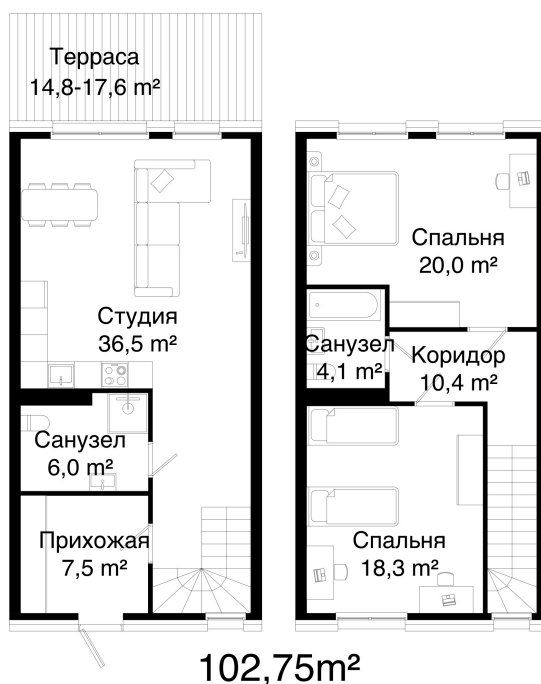

Номер: 5.4

Отсканируйте QR-код и
смотрите на сайте
готовые-тауны.рф

2 комнатная 102.73 м²

20 546 000 руб.

В ипотеку от 77 207 руб.

Двухуровневая

Терраса

Корпус 5.1.2