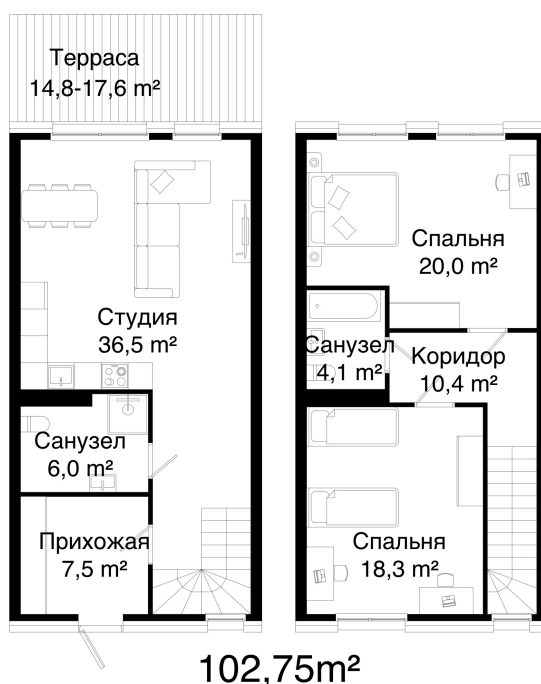

Номер: 5.4

Отсканируйте QR-код и
смотрите на сайте
готовые-тауны.рф

2 комнатная 102.73 м²

20 546 000 руб.

В ипотеку от 77 207 руб.

Двухуровневая

Терраса

Корпус

Не является публичной офертой, цена может быть
скорректирована. Информация взята с сайта
«готовые-тауны.рф»

время работы

пн-пт: 08:00-19:00

сб-вс: 09:00-17:00

1 / 2

На генплане

5.1.2

2 комнатная 102.73 м²