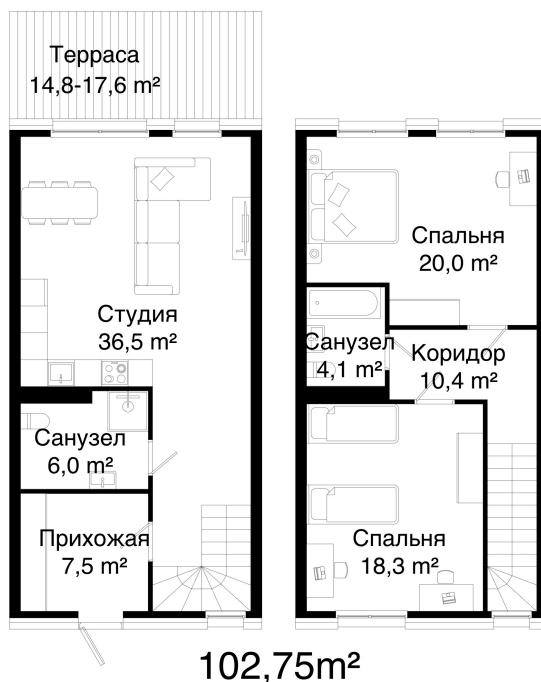

Номер: 5.48

Отсканируйте QR-код и
смотрите на сайте
готовые-тауны.рф

2 комнатная 102.73 м²

20 546 000 руб.

В ипотеку от 77 207 руб.

Двухуровневая

Терраса

Корпус 5.8.2

время работы

пн-пт: 08:00-19:00 сб-вс: 09:00-17:00

1 / 2

На генплане

5.8.2

2 комнатная 102.73 м²

Адрес офиса продаж
г Челябинск, поселок Западный, ул
Лазурная, д 3в

время работы