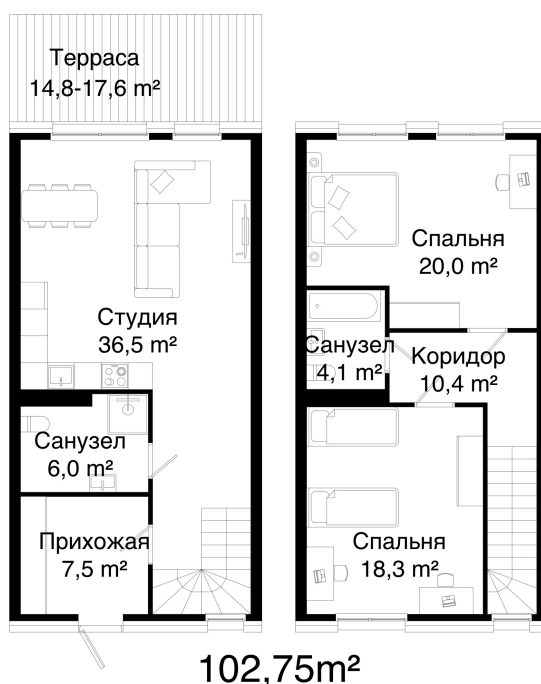

Номер: 5.18

Отсканируйте QR-код и
смотрите на сайте
готовые-тауны.рф

2 комнатная 102.73 м²

15 409 500 руб.

В ипотеку от 57 906 руб.

Двухуровневая

Терраса

Корпус

Не является публичной офертой, цена может быть
скорректирована. Информация взята с сайта
«готовые-тауны.рф»

время работы

пн-пт: 08:00-19:00

сб-вс: 09:00-17:00

1 / 2

На генплане

5.3.2

2 комнатная 102.73 м²