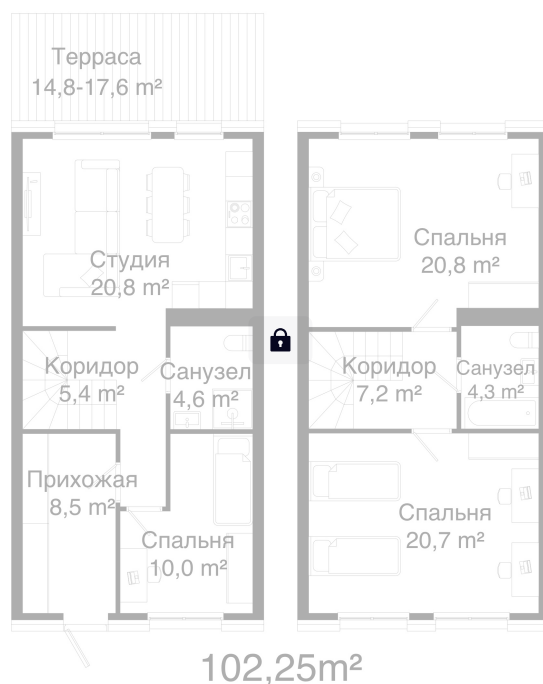

Номер: 5.27

Отсканируйте QR-код и
смотрите на сайте
готовые-тауны.рф

3 комнатная 102.25 м²

20 450 000 руб.

В ипотеку от 76 847 руб.

Двухуровневая

Терраса

Корпус	5.4.2	Этаж	1
Секция	3		

пн-пт: 08:00-19:00 сб-вс: 09:00-17:00

1 / 2

На генплане

5.4.2

3 комнатная 102.25 м²

Адрес офиса продаж
г Челябинск, поселок Западный, ул
Лазурная, д 3в

время работы

пн-пт: 08:00-19:00 сб-вс: 09:00-17:00