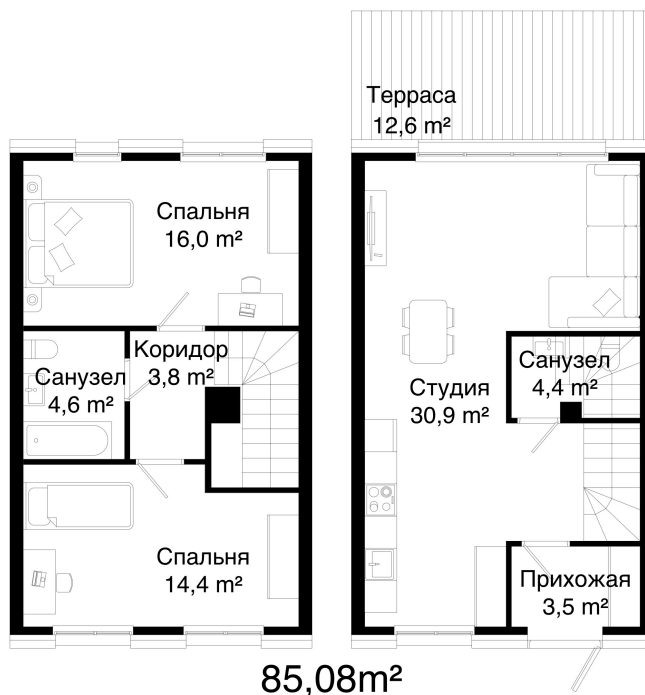

Номер: 11.35

Отсканируйте QR-код и
смотрите на сайте
готовые-тауны.рф

2 комнатная 85.08 м²

14 463 600 руб.

В ипотеку от 54 351 руб.

Двухуровневая

Терраса

Корпус

Не является публичной офертой, цена может быть
скорректирована. Информация взята с сайта
«готовые-тауны.рф»

время работы

пн-пт: 08:00-19:00

сб-вс: 09:00-17:00

1 / 2

На генплане 11.4.2

2 комнатная 85.08 м²

Адрес офиса продаж