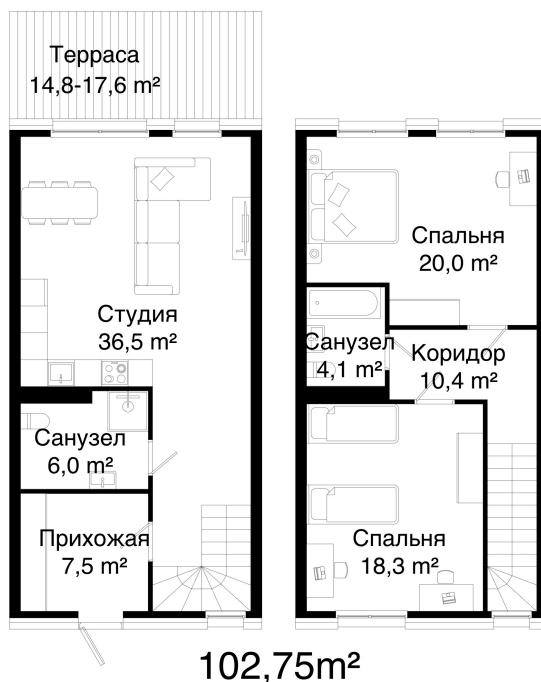

Номер: 5.28

Отсканируйте QR-код и
смотрите на сайте
готовые-тауны.рф

2 комнатная 102.73 м²

20 546 000 руб.

В ипотеку от 77 207 руб.

Двухуровневая

Терраса

Корпус 5.5.2

время работы

пн-пт: 08:00-19:00 сб-вс: 09:00-17:00

1 / 2

На генплане

5.5.2

2 комнатная 102.73 м²

Адрес офиса продаж
г Челябинск, поселок Западный, ул
Лазурная, д 3в

время работы