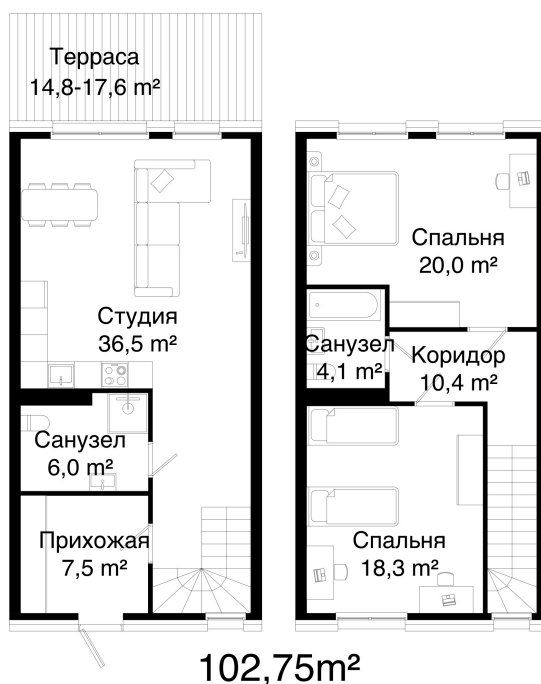

Номер: 5.30

Отсканируйте QR-код и
смотрите на сайте
готовые-тауны.рф

2 комнатная 102.73 м²

20 546 000 руб.

В ипотеку от 77 207 руб.

Двухуровневая

Терраса

Корпус 5.5.2

время работы

пн-пт: 08:00-19:00 сб-вс: 09:00-17:00

1 / 2

На генплане

5.5.2

2 комнатная 102.73 м²

Адрес офиса продаж
г Челябинск, поселок Западный, ул
Лазурная, д 3в

время работы