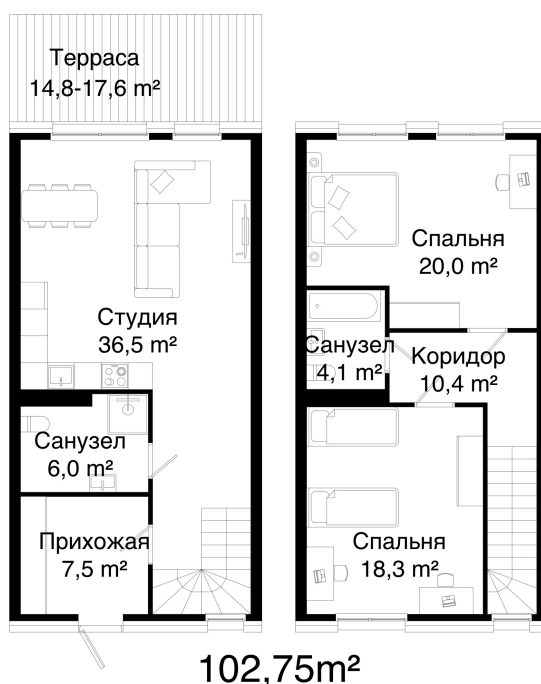

Номер: 5.30

Отсканируйте QR-код и
смотрите на сайте
готовые-тауны.рф

2 комнатная 102.73 м²

20 546 000 руб.

В ипотеку от 77 207 руб.

Двухуровневая

Терраса

Корпус

Не является публичной офертой, цена может быть
скорректирована. Информация взята с сайта
«готовые-тауны.рф»

время работы

пн-пт: 08:00-19:00

сб-вс: 09:00-17:00

1 / 2

На генплане

5.5.2

2 комнатная 102.73 м²