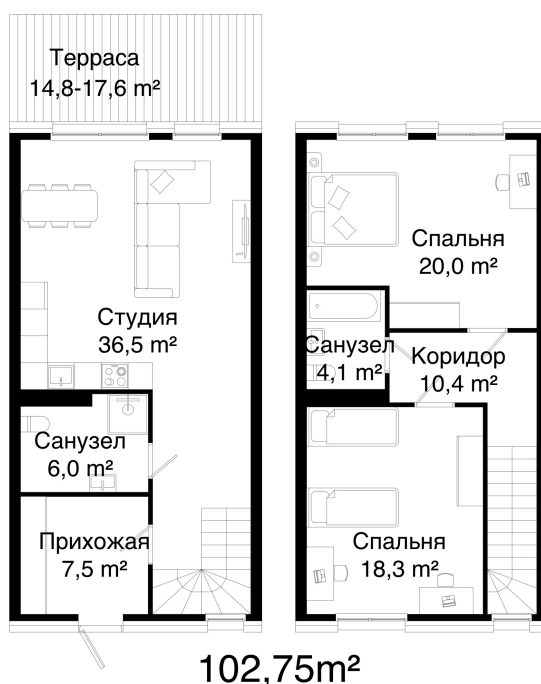

Номер: 5.29

Отсканируйте QR-код и
смотрите на сайте
готовые-тауны.рф

2 комнатная 102.73 м²

20 546 000 руб.

В ипотеку от 77 207 руб.

Двухуровневая

Терраса

Корпус	5.5.2	Этаж	1
Секция	2		

пн-пт: 08:00-19:00 сб-вс: 09:00-17:00

1 / 2

На генплане

5.5.2

2 комнатная 102.73 м²

Адрес офиса продаж

г Челябинск, поселок Западный, ул Лазурная, д
3в

время работы