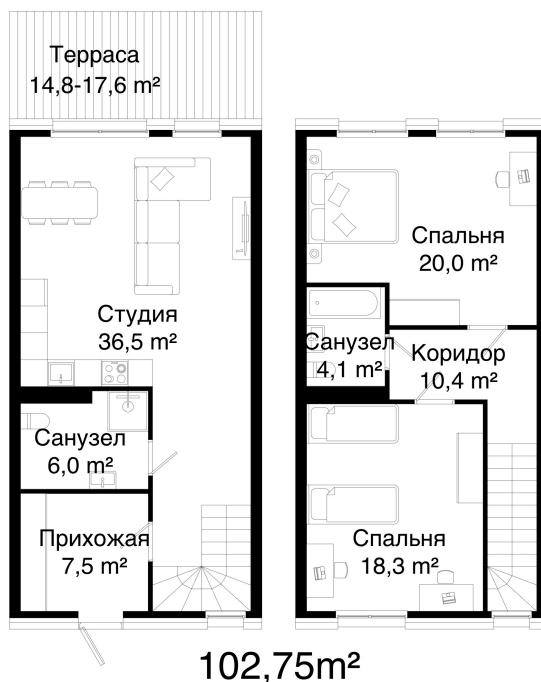

Номер: 5.49

Отсканируйте QR-код и
смотрите на сайте
готовые-тауны.рф

2 комнатная 102.73 м²

20 546 000 руб.

В ипотеку от 77 207 руб.

Двухуровневая

Терраса

Корпус 5.8.2

время работы

пн-пт: 08:00-19:00 сб-вс: 09:00-17:00

1 / 2

На генплане

5.8.2

2 комнатная 102.73 м²

Адрес офиса продаж
г Челябинск, поселок Западный, ул
Лазурная, д 3в

время работы