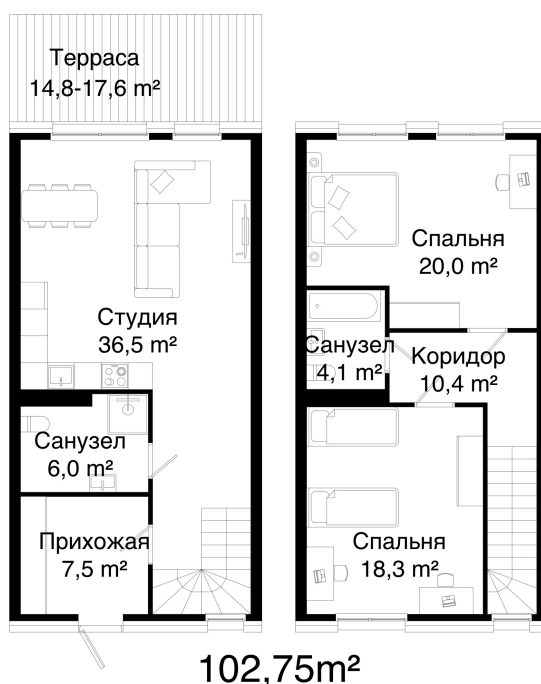

Номер: 5.49

Отсканируйте QR-код и
смотрите на сайте
готовые-тауны.рф

2 комнатная 102.73 м²

20 546 000 руб.

В ипотеку от 77 207 руб.

Двухуровневая

Терраса

Корпус

Не является публичной офертой, цена может быть
скорректирована. Информация взята с сайта
«готовые-тауны.рф»

время работы

пн-пт: 08:00-19:00

сб-вс: 09:00-17:00

1 / 2

На генплане

5.8.2

2 комнатная 102.73 м²