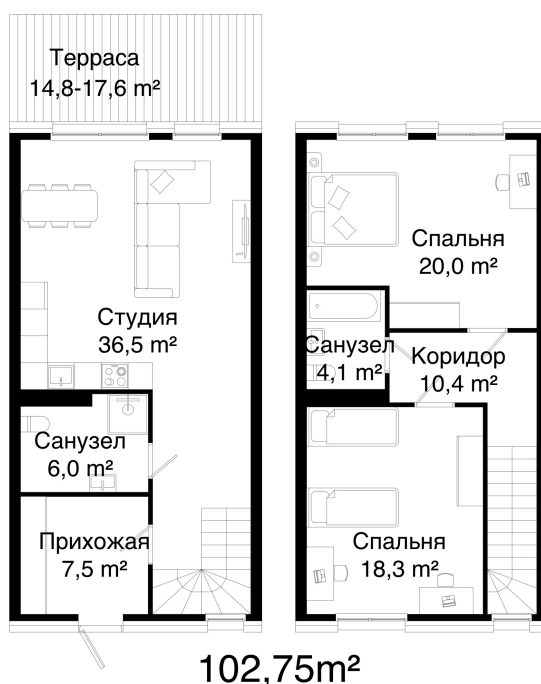

Номер: 5.35

Отсканируйте QR-код и
смотрите на сайте
готовые-тауны.рф

2 комнатная 102.73 м²

20 546 000 руб.

В ипотеку от 77 207 руб.

Двухуровневая

Терраса

Корпус

Не является публичной офертой, цена может быть
скорректирована. Информация взята с сайта
«готовые-тауны.рф»

время работы

пн-пт: 08:00-19:00

сб-вс: 09:00-17:00

1 / 2

На генплане

5.5.2

2 комнатная 102.73 м²