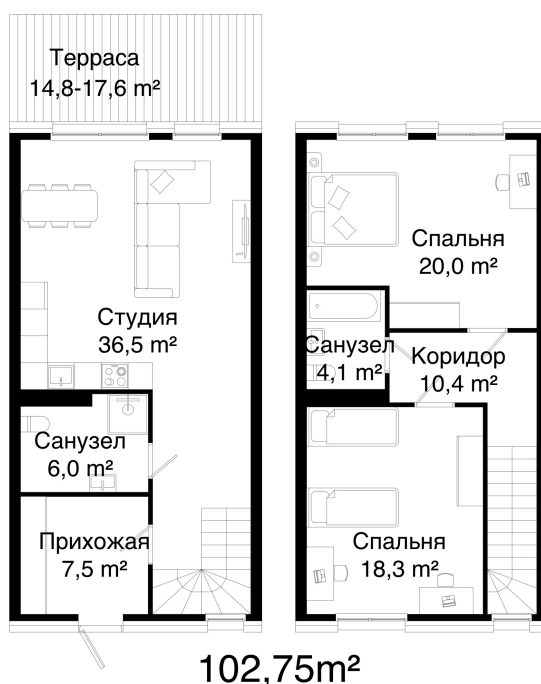

Номер: 5.54

Отсканируйте QR-код и
смотрите на сайте
готовые-тауны.рф

2 комнатная 102.73 м²

20 546 000 руб.

В ипотеку от 77 207 руб.

Двухуровневая

Терраса

Корпус

Не является публичной офертой, цена может быть
скорректирована. Информация взята с сайта
«готовые-тауны.рф»

время работы

пн-пт: 08:00-19:00

сб-вс: 09:00-17:00

1 / 2

На генплане

5.8.2

2 комнатная 102.73 м²