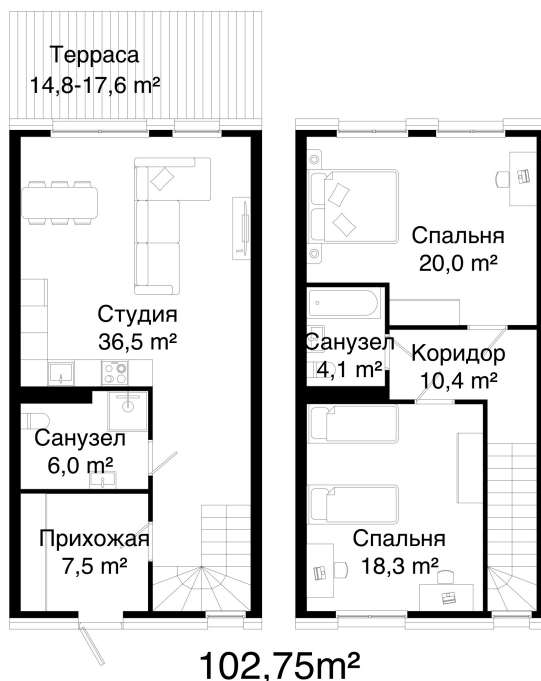

Номер: 5.3

Отсканируйте QR-код и
смотрите на сайте
готовые-тауны.рф

2 комнатная 102.73 м²

20 546 000 руб.

В ипотеку от 77 207 руб.

Двухуровневая

Терраса

Корпус

Не является публичной офертой, цена может быть
скорректирована. Информация взята с сайта
«готовые-тауны.рф»

время работы

пн-пт: 08:00-19:00

сб-вс: 09:00-17:00

1 / 2

На генплане

5.1.2

2 комнатная 102.73 м²