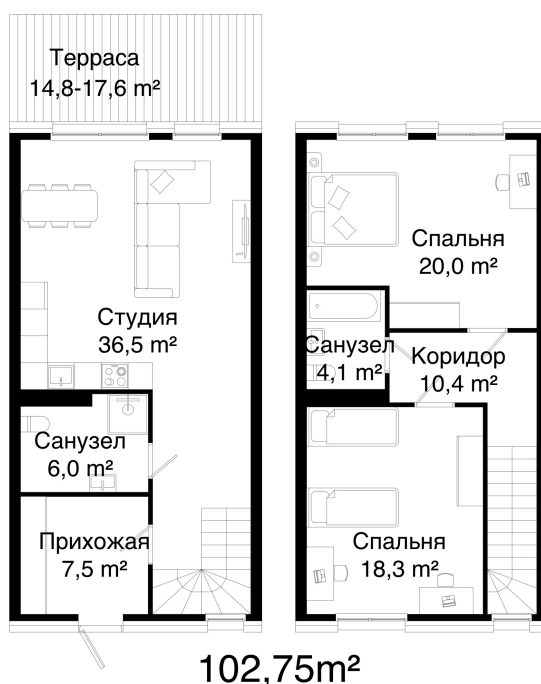

Номер: 5.2

Отсканируйте QR-код и
смотрите на сайте
готовые-тауны.рф

2 комнатная 102.73 м²

20 546 000 руб.

В ипотеку от 77 207 руб.

Двухуровневая

Терраса

Корпус	5.1.2	Этаж	1
Секция	2		