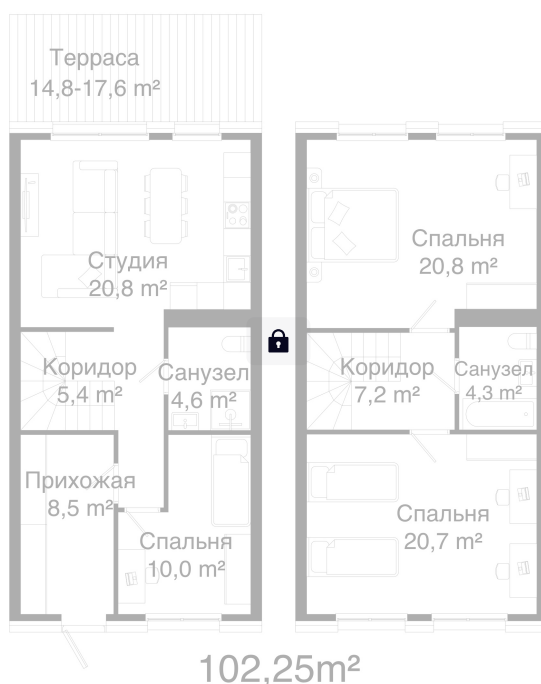

Номер: 5.8

Отсканируйте QR-код и
смотрите на сайте
готовые-тауны.рф

3 комнатная 102.25 м²

20 450 000 руб.

В ипотеку от 76 847 руб.

Двухуровневая

Терраса

Корпус