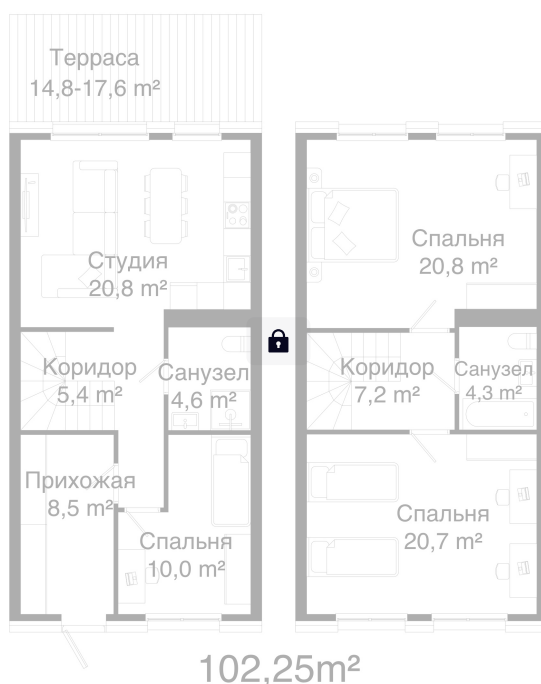

Номер: 5.43

Отсканируйте QR-код и
смотрите на сайте
готовые-тауны.рф

3 комнатная 102.25 м²

15 337 500 руб.

В ипотеку от 57 635 руб.

Двухуровневая

Терраса

Корпус