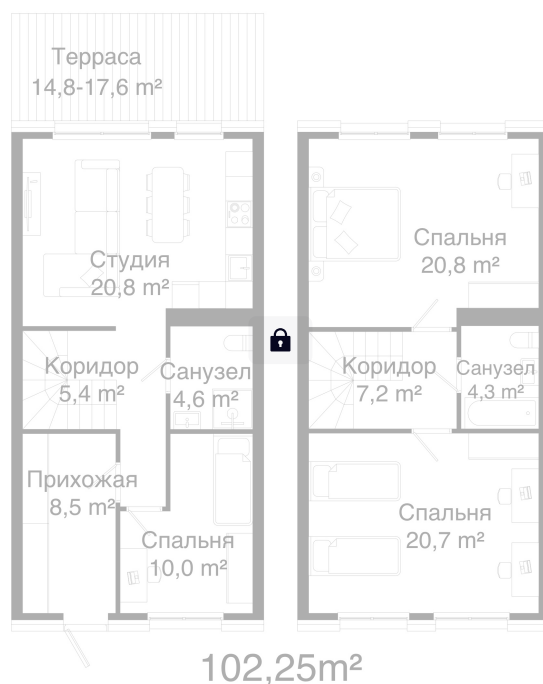

Номер: 5.43

Отсканируйте QR-код и
смотрите на сайте
готовые-тауны.рф

3 комнатная 102.25 м²

15 337 500 руб.

В ипотеку от 57 635 руб.

Двухуровневая

Терраса

Корпус	5.7.2	Этаж	1
Секция	1		

пн-пт: 08:00-19:00 сб-вс: 09:00-17:00

1 / 2

На генплане

5.7.2

3 комнатная 102.25 м²

Адрес офиса продаж
г Челябинск, поселок Западный, ул
Лазурная, д 3в

время работы

пн-пт: 08:00-19:00 сб-вс: 09:00-17:00