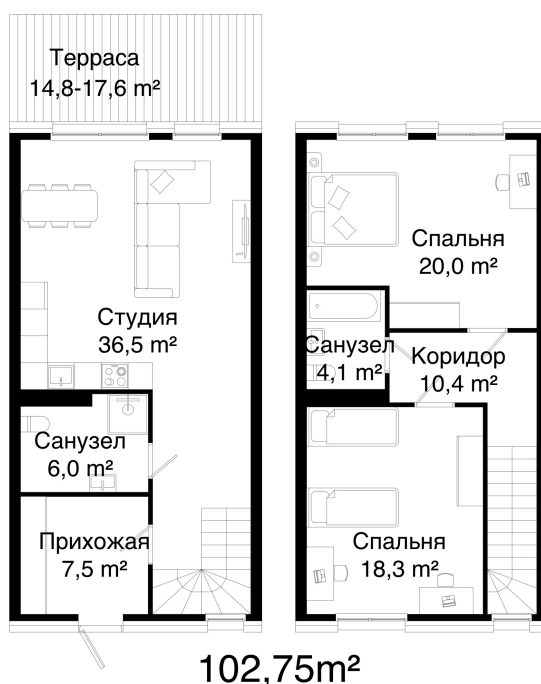

Номер: 5.52

Отсканируйте QR-код и
смотрите на сайте
готовые-тауны.рф

2 комнатная 102.73 м²

20 546 000 руб.

В ипотеку от 77 207 руб.

Двухуровневая

Терраса

Корпус	5.8.2	Этаж	1
Секция	7		

пн-пт: 08:00-19:00 сб-вс: 09:00-17:00

1 / 2

На генплане

5.8.2

2 комнатная 102.73 м²

Адрес офиса продаж

г Челябинск, поселок Западный, ул Лазурная, д
Зв

время работы